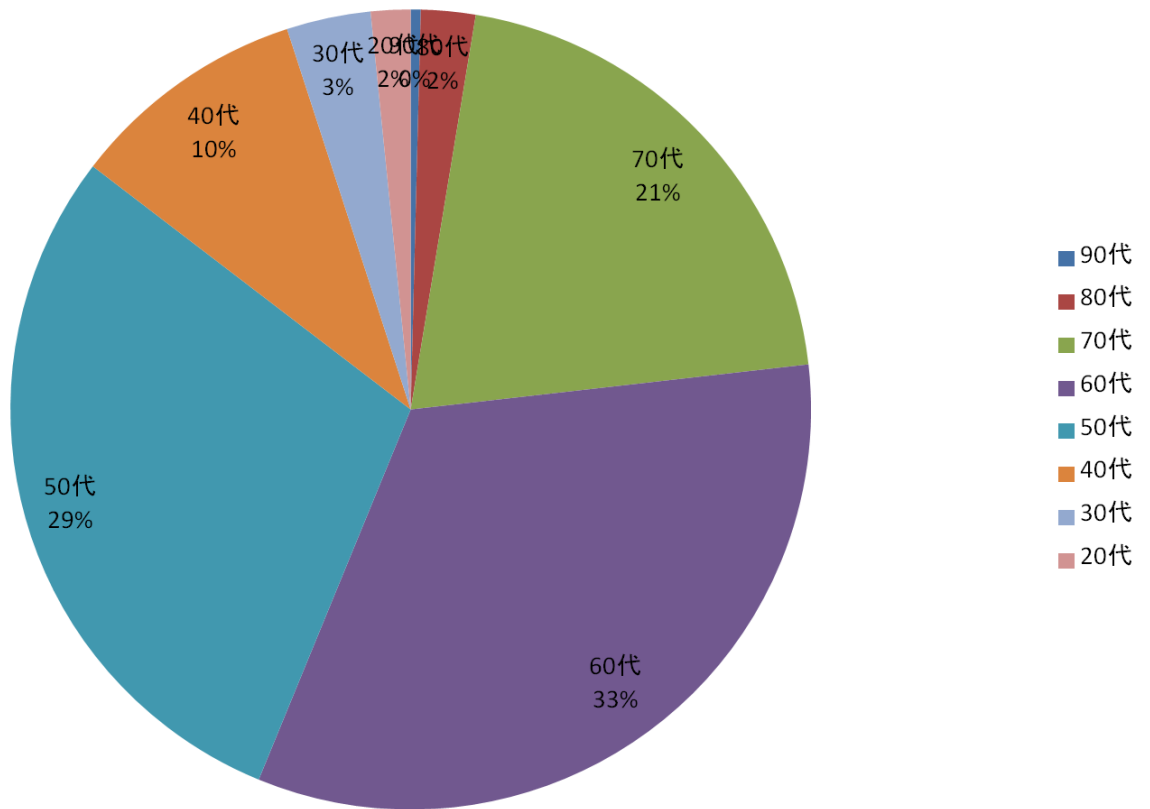

日本滑空協会 平成30年度 会員年齢比率

日本滑空協会 会員数 入会数 退会数